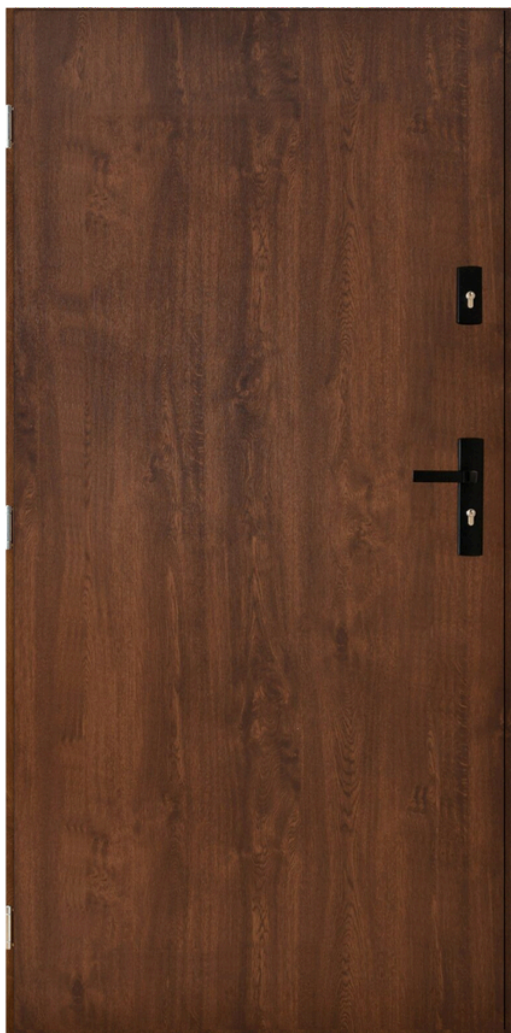

VITERBO BLACK

GRUBOŚĆ SKRZYDŁA: 55 MM

REGULOWANE ZAWIASY

ZAMEK TRZYPUNKTOWY

PRÓG ZE STALI NIERDZEWNEJ

SPIENIONY POLISTYREN

DOSTĘPNE ROZMIARY	80CM, 90 CM
KOLOR	ORZECZ, ANTRACYT
GRUBOŚĆ BLACHY SKRZYDŁA	0,6 MM
GRUBOŚĆ BLACHY OŚCIEŻNICY	1,2 MM
WYKOŃCZENIE SKRZYDŁA	OKLEINA PVC
GRUBOŚĆ SKRZYDŁA	55 MM
WYPEŁNIENIE	SPIENIONY POLISTYREN
IZOLACJA CIEPLNA	1.5 W/M²K