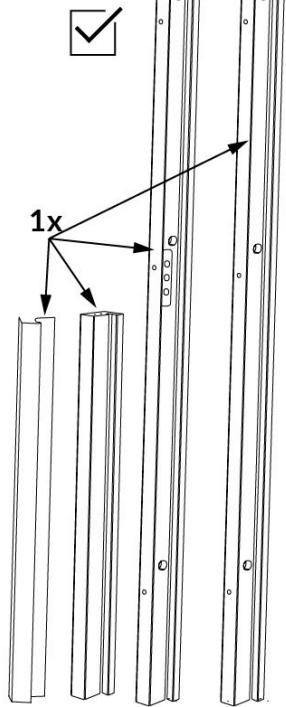

## DOOR FRAME ASSEMBLY INSTRUCTION

# T55

Producent zastrzega sobie prawo do zmian  
w produkcie bez wcześniejszego powiadomienia.

Manufacturer reserves the right to change product without prior notice

23/10/2017

**1**

**2**

1x 0,95m

2x 2,09m  
1x 0,95m

6x

2x / 3x

2x / 3x

4mm

1x

5,6 x 119,4

2x

3,8 x 34,5