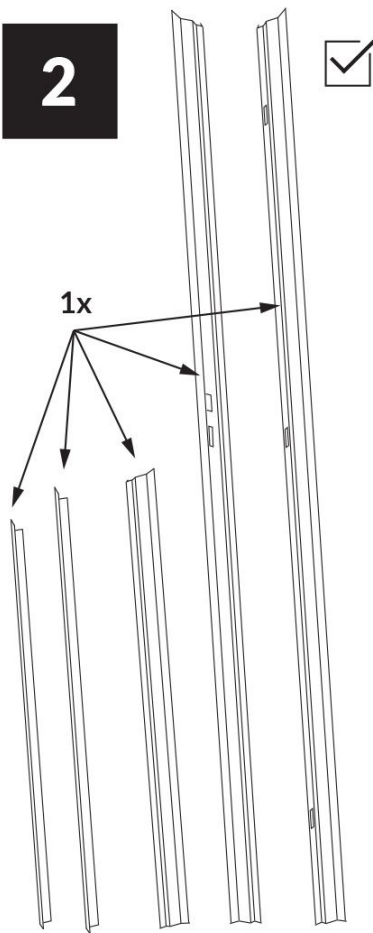

1

2

3,9 x 12,7

4x

2x/3x

2x 2,05m
1x 0,94m

5mm

3x

7x

6x

3

4